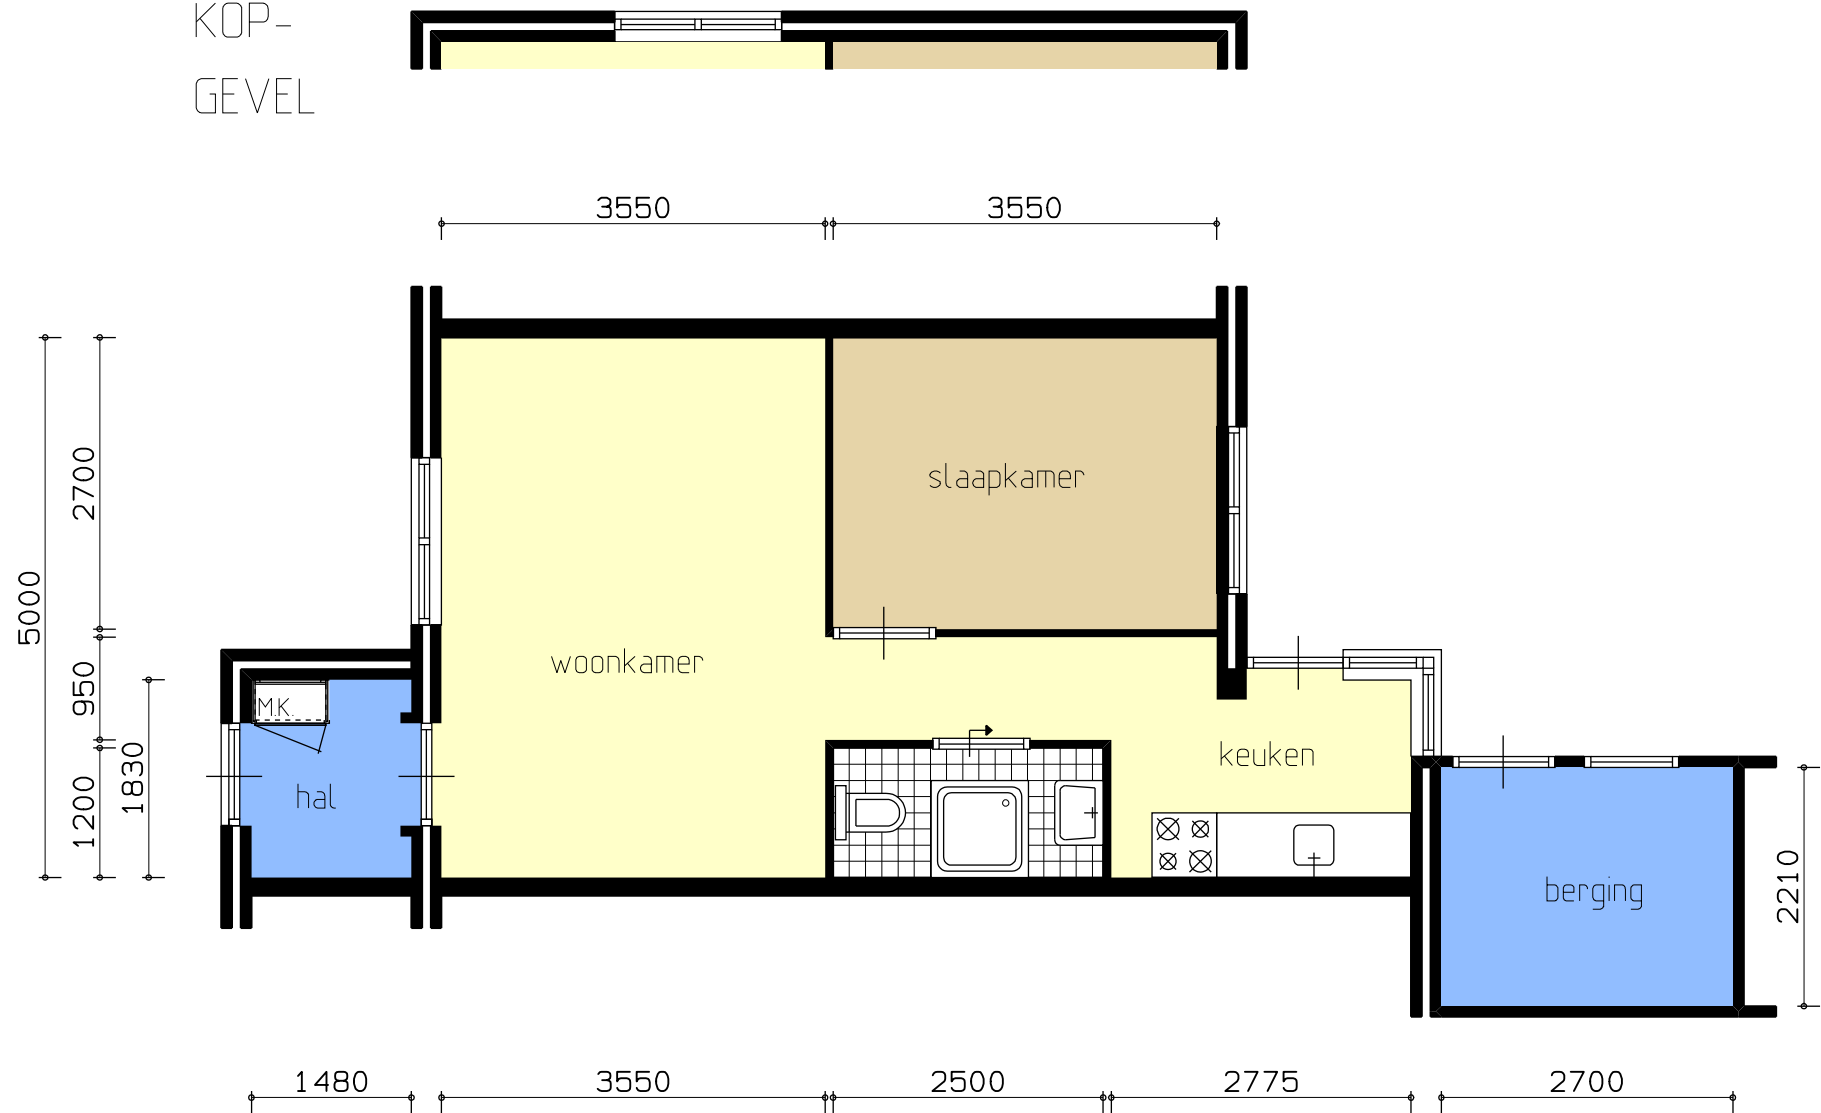

alle maten zijn in milimeters.
werkelijke maten kunnen afwijken

KOP-
GEVEL

TYPE C