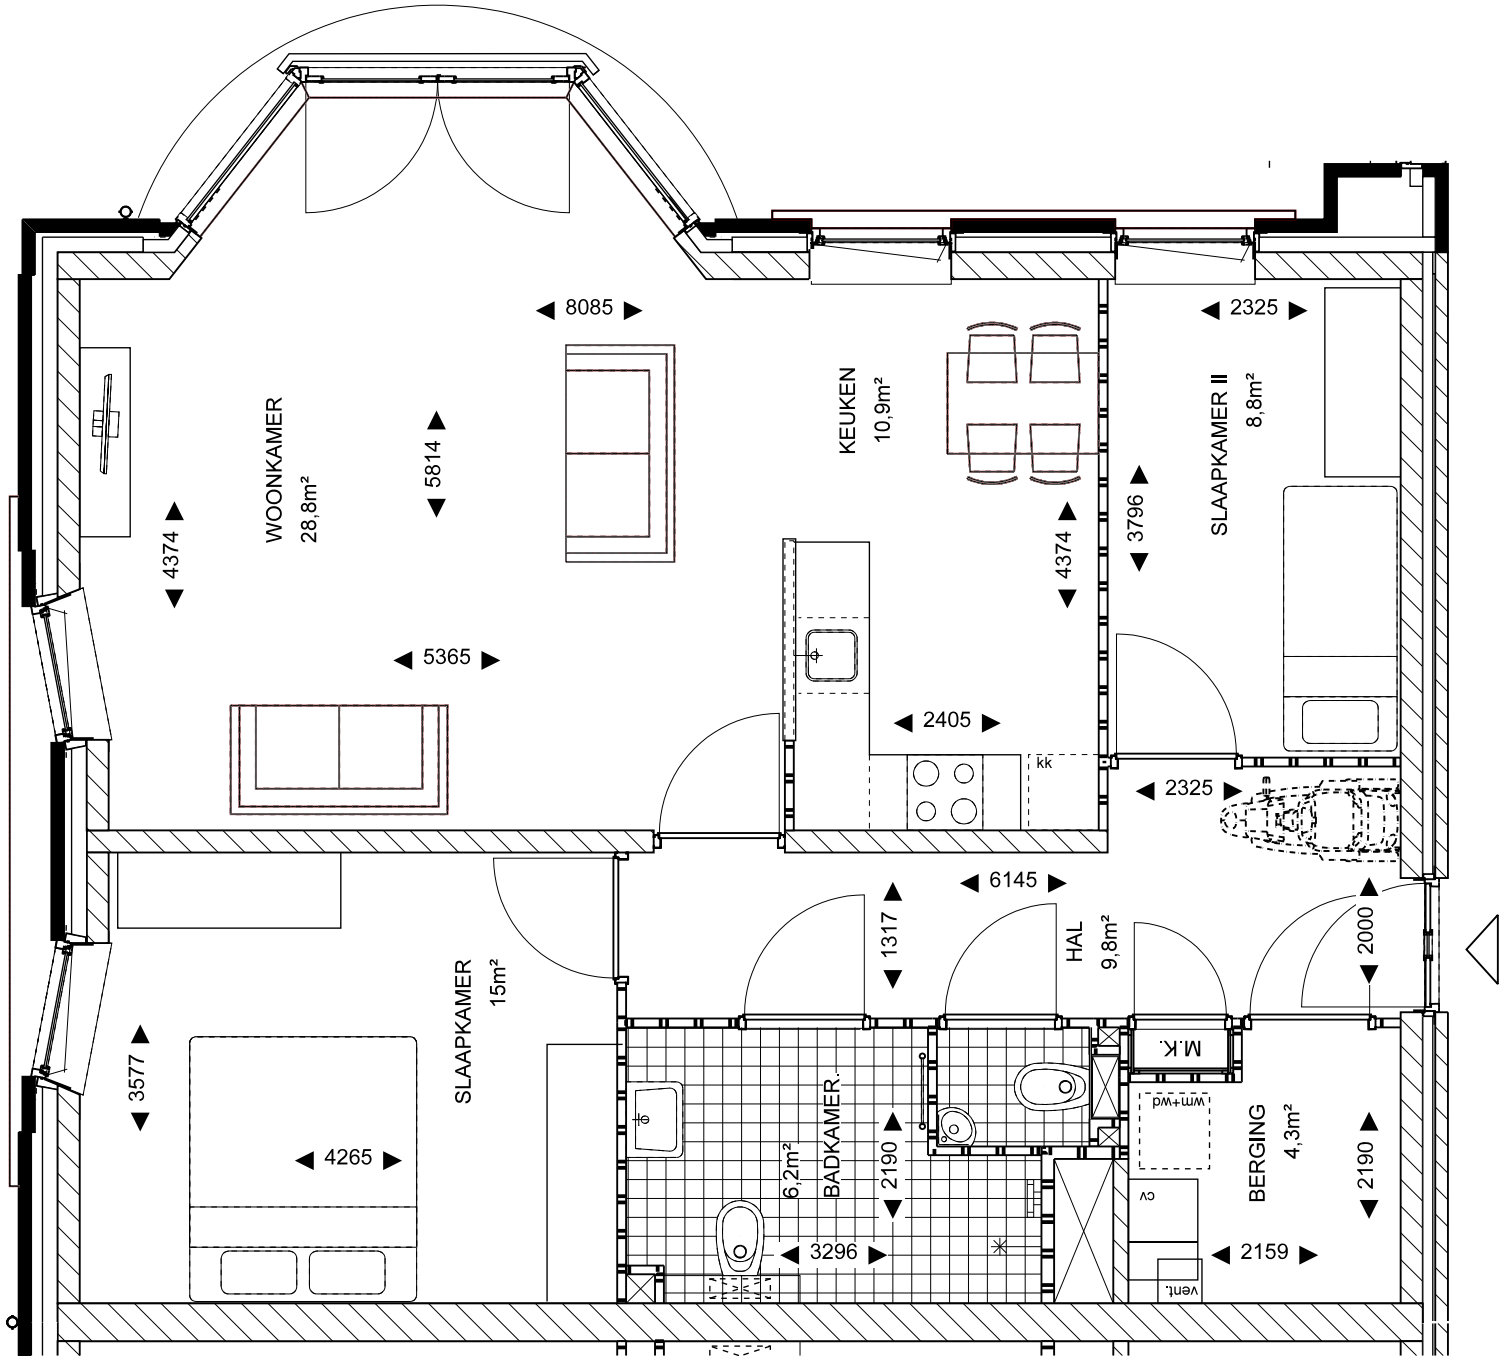

Plattegrond type II

Appartementen nr 117, 123 en 131
zijn gespiegeld ten op zichte
van onderstaande tekening.

Alle maten in millimeters.